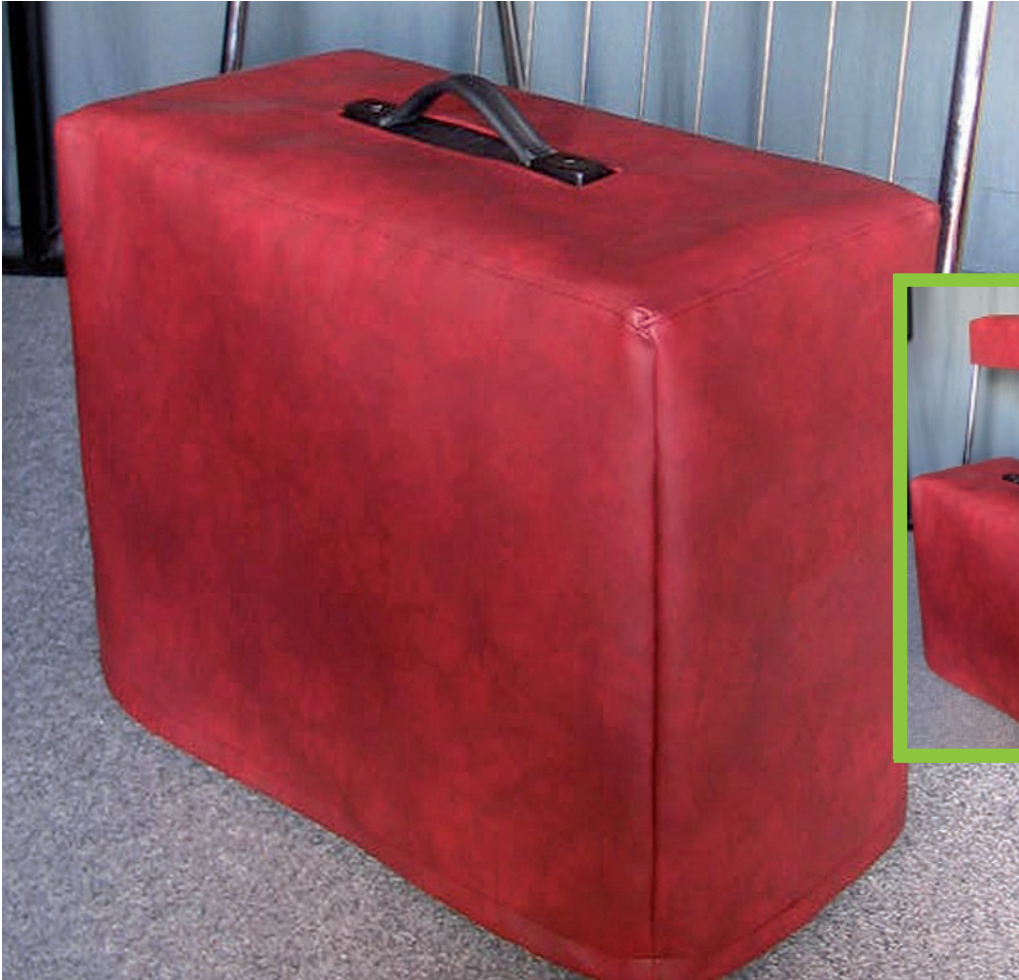

# Skräddarsytt ÖVERDRAG till Din förstärkare

från **435:-**

Ett skräddarsytt överdrag i galon till din förstärkare med hål för handtaget. Varför inte kombinera med ett överdrag till din pedalsteel. Överdraget skyddar förstärkaren mot damm och vid transport.